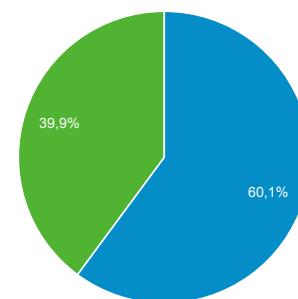

Přehled publika

Všichni uživatelé
100,00 % Návštěvy

1. 1. 2018 - 31. 12. 2018

Přehled

Návštěvy
9 248 093

Uživatelé
3 842 894

Zobrazení stránek
65 805 073

Počet stránek na 1 relaci
7,12

Prům. doba trvání relace
00:04:32

Míra okamžitého opuštění
33,61 %

% nových relací
39,81 %

■ Returning Visitor ■ New Visitor

Jazyk	Návštěvy	Návštěvy v %
1. cs-cz	4 842 400	52,36 %
2. cs	2 834 587	30,65 %
3. en-us	1 045 314	11,30 %
4. c	90 286	0,98 %
5. en-gb	60 469	0,65 %
6. sk-sk	57 701	0,62 %
7. ru-ru	40 412	0,44 %
8. sk	39 251	0,42 %
9. de-de	36 291	0,39 %
10. ru	25 856	0,28 %