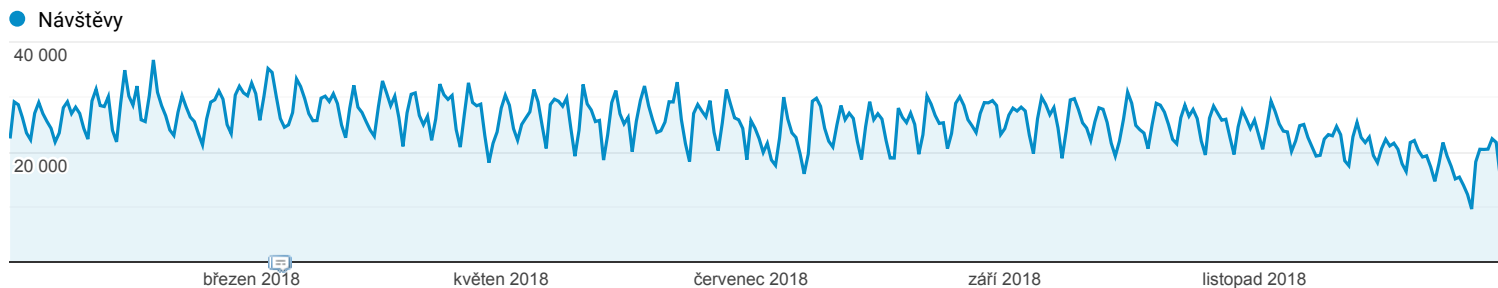

Přehled publika

Všichni uživatelé
100,00 % Návštěvy

1. 1. 2018 - 31. 12. 2018

Přehled

Návštěvy
9 248 093

Uživatelé
3 842 894

Zobrazení stránek
65 805 073

Počet stránek na 1 relaci
7,12

Prům. doba trvání relace
00:04:32

Míra okamžitého opuštění
33,61 %

% nových relací
39,81 %

■ Returning Visitor ■ New Visitor

Jazyk	Návštěvy	Návštěvy v %
1. cs-cz	4 842 400	52,36 %
2. cs	2 834 587	30,65 %
3. en-us	1 045 314	11,30 %
4. c	90 286	0,98 %
5. en-gb	60 469	0,65 %
6. sk-sk	57 701	0,62 %
7. ru-ru	40 412	0,44 %
8. sk	39 251	0,42 %
9. de-de	36 291	0,39 %
10. ru	25 856	0,28 %