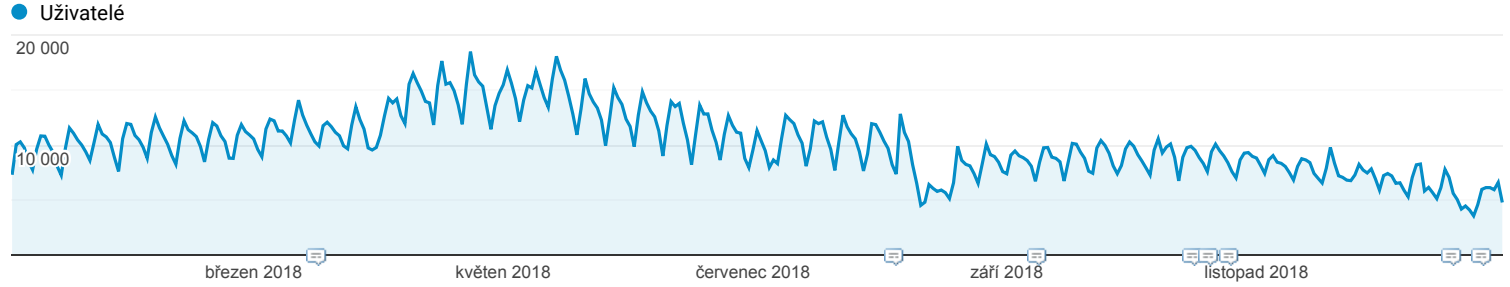

# Přehled publika

Všichni uživatelé  
100,00 % Uživatelé

1. 1. 2018 - 31. 12. 2018

## Přehled

Uživatelé  
**2 670 204**

Noví uživatelé  
**2 587 267**

Návštěvy  
**3 971 086**

Počet relací na uživatele  
**1,49**

Zobrazení stránek  
**7 732 854**

Počet stránek na 1 relaci  
**1,95**

Prům. doba trvání relace  
**00:01:13**