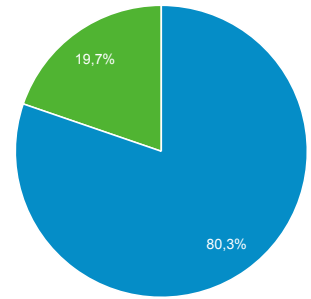

## Přehled

Uživatelé  
**2 670 204**

Noví uživatelé  
**2 587 267**

Návštěvy  
**3 971 086**

Počet relací na uživatele  
**1,49**

Zobrazení stránek  
**7 732 854**

Počet stránek na 1 relaci  
**1,95**

Prům. doba trvání relace  
**00:01:13**

Míra okamžitého opuštění  
**74,48 %**

New Visitor Returning Visitor

Jazyk	Uživatelé	Uživatelé v %
1. cs-cz	1 435 429	53,00 %
2. cs	842 782	31,12 %
3. en-us	219 787	8,12 %
4. sk-sk	77 710	2,87 %
5. sk	57 357	2,12 %
6. c	20 122	0,74 %
7. en-gb	13 702	0,51 %
8. de-de	5 695	0,21 %
9. ru-ru	4 125	0,15 %
10. en	3 983	0,15 %