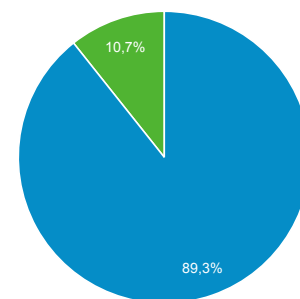

Přehled publika

Všichni uživatelé
100,00 % Uživatelé

1. 7. 2018 - 30. 6. 2019

Přehled

Uživatelé

■ New Visitor ■ Returning Visitor

Jazyk	Uživatelé	Uživatelé v %
1. cs-cz	130 879	56,53 %
2. cs	46 242	19,97 %
3. en-us	20 565	8,88 %
4. c	17 154	7,41 %
5. sk-sk	3 933	1,70 %
6. de-de	1 974	0,85 %
7. sk	1 944	0,84 %
8. de	1 357	0,59 %
9. en-gb	1 167	0,50 %
10. pl-pl	953	0,41 %