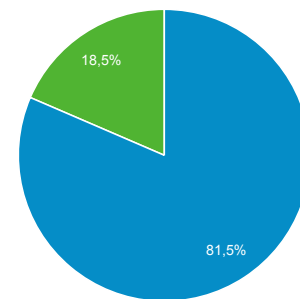

Přehled publika

Všichni uživatelé
 100,00 % Návštěvy

1. 7. 2018 - 30. 6. 2019

Přehled

Návštěvy
384 325

Uživatelé
313 749

Zobrazení stránek
1 494 975

Počet stránek na 1 relaci
3,89

Prům. doba trvání relace
00:03:13

Míra okamžitého opuštění
46,36 %

% nových relací
81,38 %

■ New Visitor ■ Returning Visitor

Jazyk	Návštěvy	Návštěvy v %
1. cs-cz	226 995	59,06 %
2. cs	72 806	18,94 %
3. en-us	50 947	13,26 %
4. sk-sk	12 439	3,24 %
5. sk	3 747	0,97 %
6. en-gb	2 094	0,54 %
7. pl-pl	2 016	0,52 %
8. de-de	1 955	0,51 %
9. ru-ru	1 909	0,50 %
10. pl	1 110	0,29 %