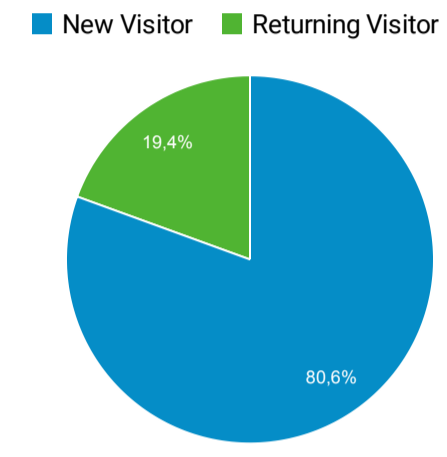

Přehled publika

1. 1. 2022 - 31. 12. 2022

Všichni uživatelé 100,00 % Návštěvy

Přehled

Návštěvy 598 620	Uživatelé 482 641	Zobrazení stránek 2 622 480	Počet stránek na 1 relaci 4,38
Prům. doba trvání relace 00:03:33	Míra okamžitého opuštění 43,12 %	% nových relací 80,47 %	