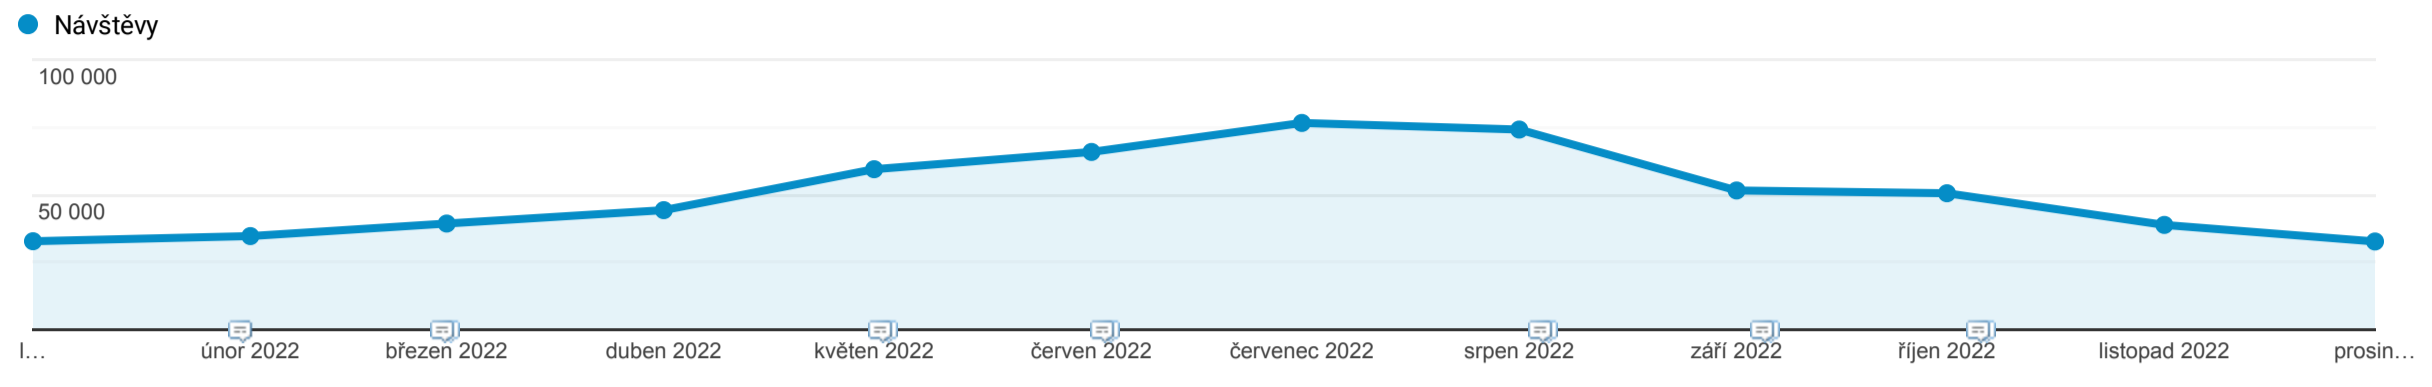

Přehled publika

1. 1. 2022 - 31. 12. 2022

Všichni uživatelé 100,00 % Návštěvy

Přehled

Návštěvy 598 620	Uživatelé 482 641	Zobrazení stránek 2 622 480	Počet stránek na 1 relaci 4,38
Prům. doba trvání relace 00:03:33	Míra okamžitého opuštění 43,12 %	% nových relací 80,47 %	