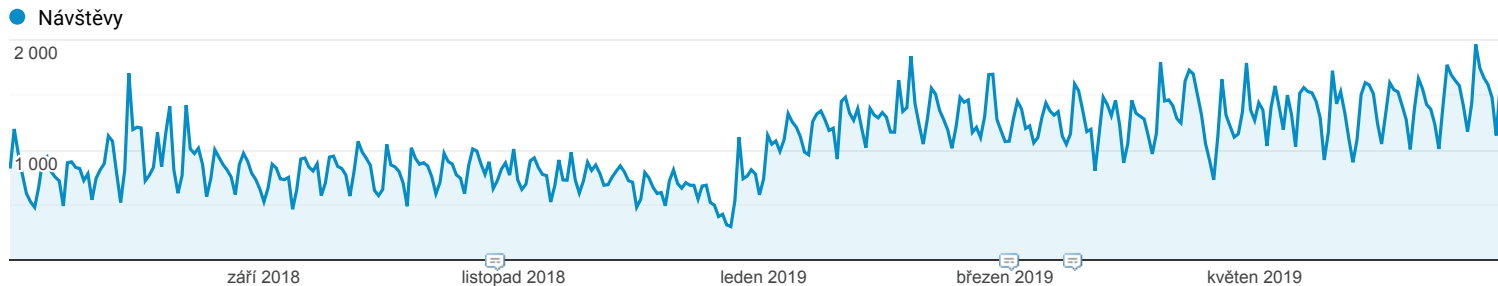

Přehled publika

Všichni uživatelé
 100,00 % Návštěvy

1. 7. 2018 - 30. 6. 2019

Přehled

Návštěvy
384 325

Uživatelé
313 749

Zobrazení stránek
1 494 975

Počet stránek na 1 relaci
3,89

Prům. doba trvání relace
00:03:13

Míra okamžitého opuštění
46,36 %

% nových relací
81,38 %

■ New Visitor ■ Returning Visitor

Jazyk	Návštěvy	Návštěvy v %
1. cs-cz	226 995	59,06 %
2. cs	72 806	18,94 %
3. en-us	50 947	13,26 %
4. sk-sk	12 439	3,24 %
5. sk	3 747	0,97 %
6. en-gb	2 094	0,54 %
7. pl-pl	2 016	0,52 %
8. de-de	1 955	0,51 %
9. ru-ru	1 909	0,50 %
10. pl	1 110	0,29 %